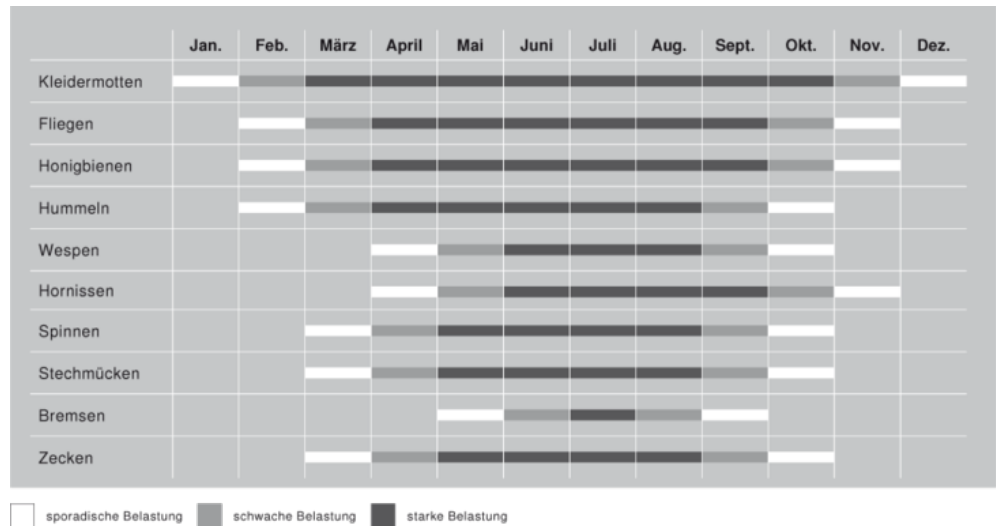

Insektenflug im Jahresverlauf

Alle Informationen im Überblick

- Festrahmen
- Drehrahmen
- Pendeltür
- Insektenschutz-Plissee
- Schieberahmen
- Rollo
- Sonderformen
- Lichtschachtabdeckung
- Farben & Gaze